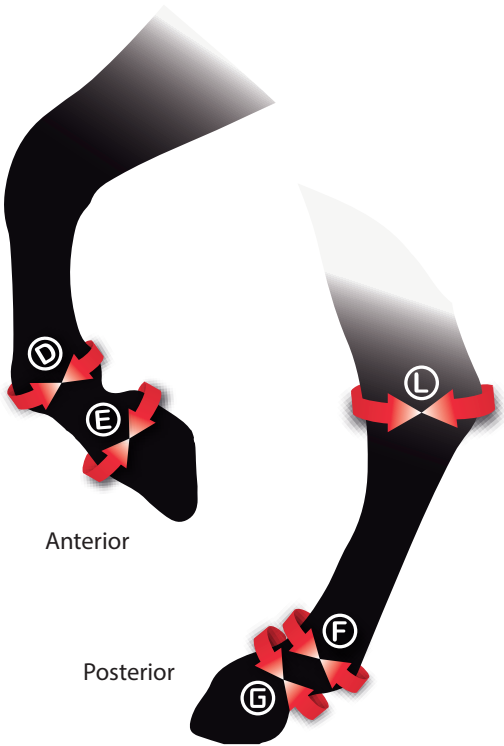

/05246
**CAMPANA ZANDONÀ
CARBON AIR (PAR)**

Talla	(E) Circunferencia (cm)
S/M	35/40
L/XL	41/46