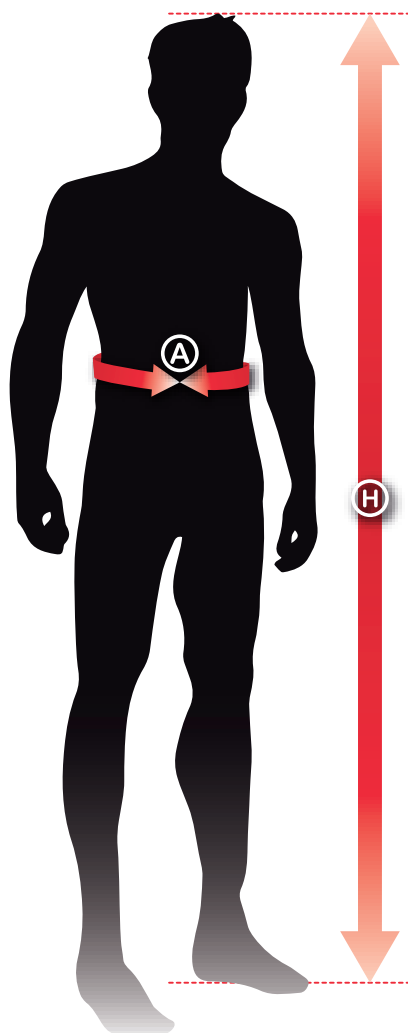

/06307  
**PROTECTOR ESPALDA ZANDONA**  
**SOFT VEST PRO**  
 NIÑO/A

Talla	(H) Altura niño (cm)	(A) Medida de la cintura
X7	121/135	(63 - 80 cm) Talla única
X8	136/150	(63 - 86 cm) Talla única
X9	151/165	(70 - 91 cm) Talla única