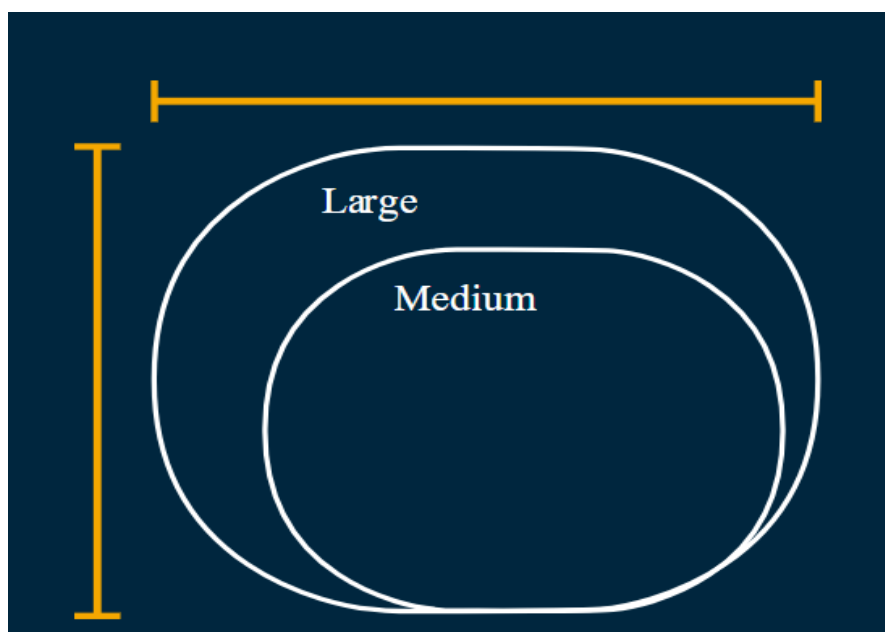

CAMA RUFFWEAR PARA PERROS

HIGHLANDS PAD

06722

	MEDIUM	LARGE
PISO	60CM X 84,5CM	68CM X 110CM
DOBLADA	30CM X 13CM	36CM X 15CM
ANCHO	2,5 CM	2,5CM
PESO	340 GRAMOS	475 GRAMOS