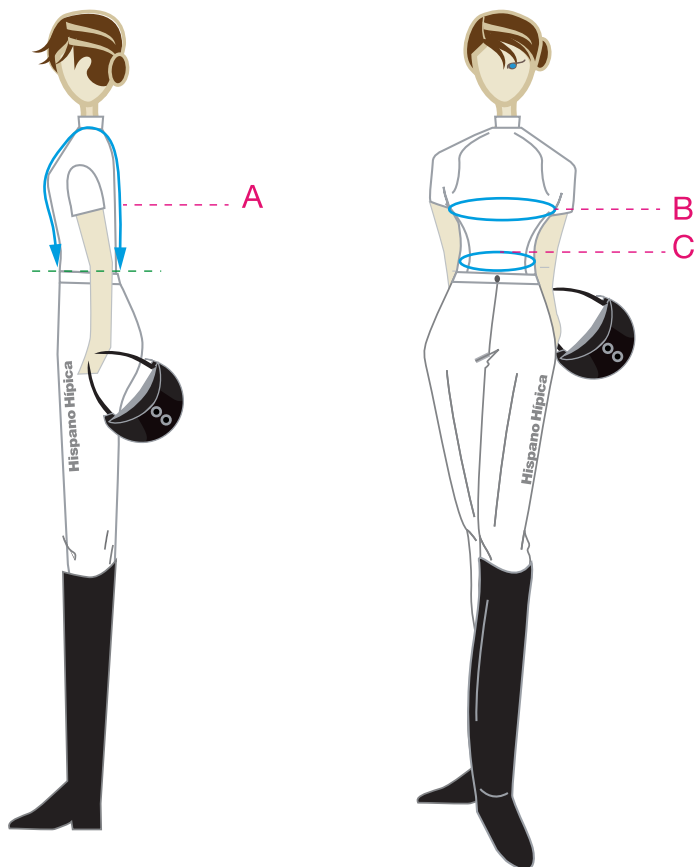

- A** = DESDE LA CINTURA HASTA EL HOMBRO
ESPALDA HASTA LA CINTURA POR DETRÁS
- B** = CONTORNO PECHO
- C** = CONTORNO CINTURA

TALLAS	A	B	C
NIÑOS XS	55-62	67-70	67-70
NIÑOS S	61-68	75-77	73-77
NIÑOS M	62-69	79-82	76-82
NIÑOS L	69-76	80-86	78-86
ADULTOS S	72-79	85-91	83-91
ADULTOS M	76-83	90-95	87-95
ADULTOS L	90-91	96-103	95-103