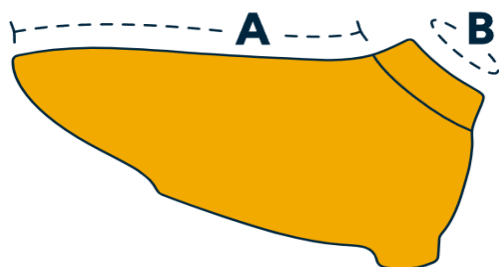

CHAQUETA RUFFWEAR PARA PERROS

POWDER HOUND

06713

Ajuste de forma

Cómodo y se adapta a los contornos del cuerpo. Se puede usar solo o en capas debajo de ropa relajada.

Ajuste Normal

Cómodo y se adapta a los contornos del cuerpo. Se puede usar solo o en capas debajo de ropa relajada.

Forma Relajada

Un corte holgado que cubre el cuerpo. Se puede usar solo o sobre prendas regulares o ajustadas. Funciona bien para formas y tamaños de perros difíciles de adaptar.

AJUSTE		
DE FORMA	NORMAL	FORMA RELAJADA

ENTRE TALLAS: ELIGE LAS MÁS GRANDE

Circunferencia	Tamaño
33 - 43 CM	XXS
43 - 56 CM	XS
56 - 69 CM	S
69 - 81 CM	M
81 - 91 CM	L
91 - 107 CM	XL

LONGITUD (A)	CUELLO (B)	Tamaño
28 CM	28 - 30 CM	XXS
36 CM	38 - 39,25 CM	XS
49,5 CM	43 - 45,5 CM	S
58,5 CM	51 - 54,5 CM	M
61 CM	58,5 - 63,5 CM	L
69,25 CM	66 - 71 CM	XL