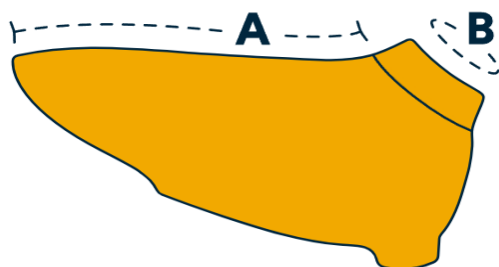

CHAQUETA RUFFWEAR PARA PERROS
QUINZEE
06714
Ajuste de forma

Cómodo y se adapta a los contornos del cuerpo. Se puede usar solo o en capas debajo de ropa relajada.

Ajuste Normal

Cómodo y se adapta a los contornos del cuerpo. Se puede usar solo o en capas debajo de ropa relajada.

Forma Relajada

Un corte holgado que cubre el cuerpo. Se puede usar solo o sobre prendas regulares o ajustadas. Funciona bien para formas y tamaños de perros difíciles de adaptar.

AJUSTE
DE FORMA
NORMAL
FORMA RELAJADA

ENTRE TALLAS: ELIGE LAS MÁS PEQUEÑA

Circunferencia	Tamaño
33 - 43 CM	XXS
43 - 56 CM	XS
56 - 69 CM	S
69 - 81 CM	M
81 - 91 CM	L
91 - 107 CM	XL

LONGITUD (A)	CUELLO (B)	Tamaño
30,5 CM	34,5 CM	XXS
36,5 CM	41 CM	XS
50 CM	50 CM	S
57,5 CM	56 CM	M
65 CM	67,5 CM	L
72 CM	71 CM	XL